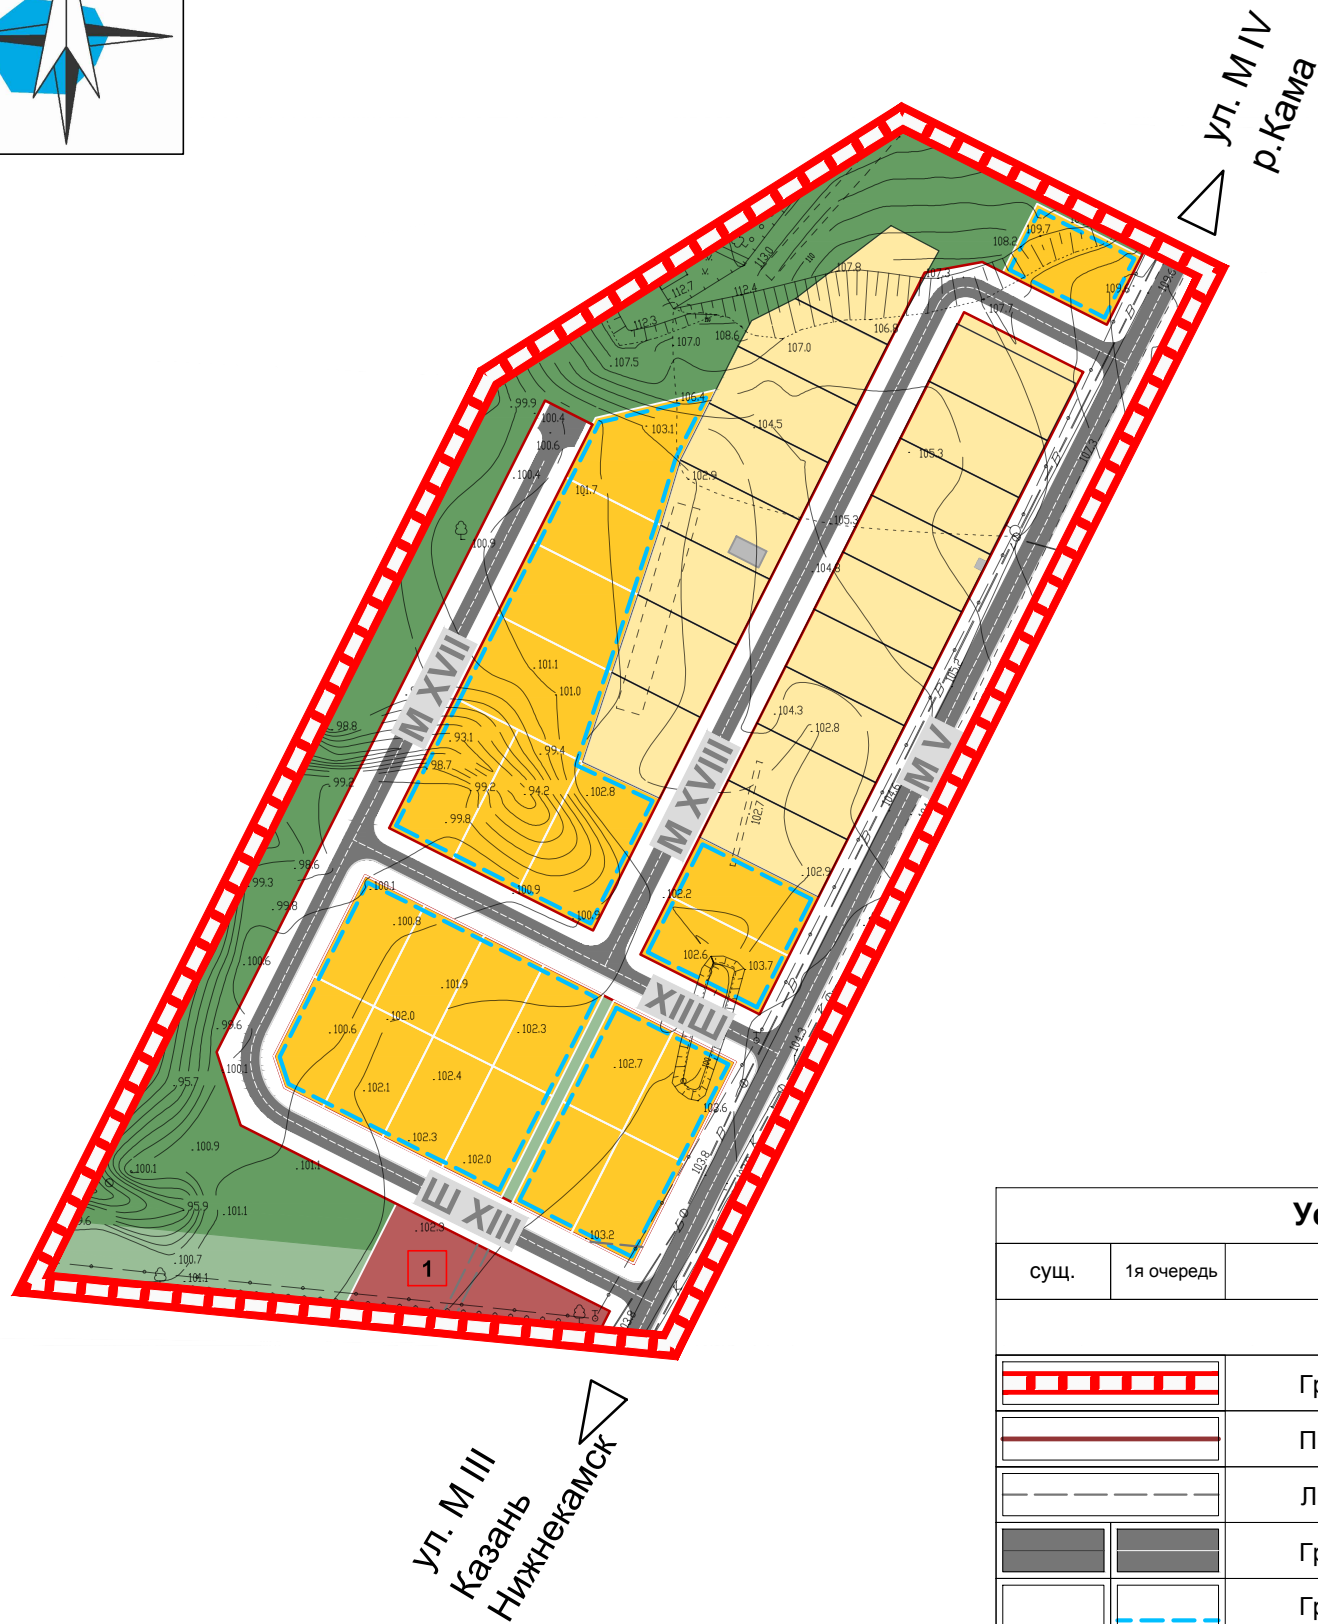

Проект планировки территории индивидуальной жилой застройки, планируемой для предоставления многодетным семьям в мкр. I пгт Камские Поляны

План красных линий (основной чертеж)

Экспликация проектируемых объектов	
№ по пп	Наименование объекта
1	Объект торговли и социально-бытового обслуживания

Условные обозначения		
сущ.	1я очередь	
Границы		
	Граница проекта планировки	
	Проектируемые красные линии	
	Линии регулирования застройки	
	Границы зон объектов капитального строительства	
	Границы зон размещения жилой застройки для многодетных семей	
Зоны общественно-делового назначения		
	Торгово-бытовые и социальные	
Зоны жилого назначения		
	Индивидуального жилищного строительства	
Зоны и объекты транспортной инфраструктуры		
	Общего пользования - улицы, проезды	
		Проектные названия улиц
Зоны рекреационного назначения		
	Природное озеленение	
Зоны специального назначения		
	Озелененные специального назначения	